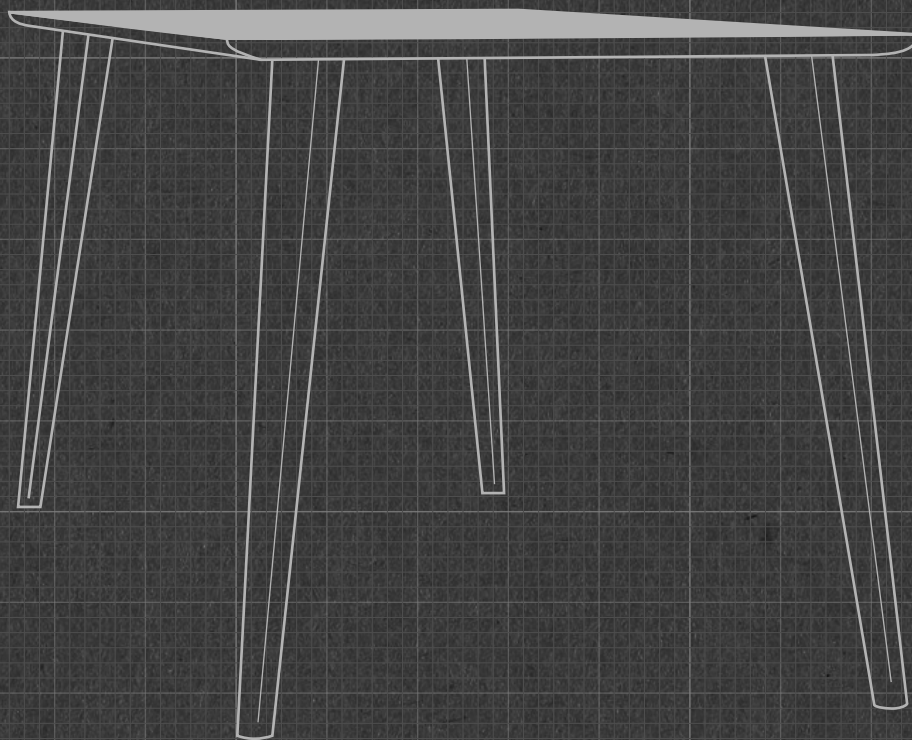

Domani Dining Table 160

DM02

DOMANI DINING TABLE 160

160 cm x 80 cm x 75 cm