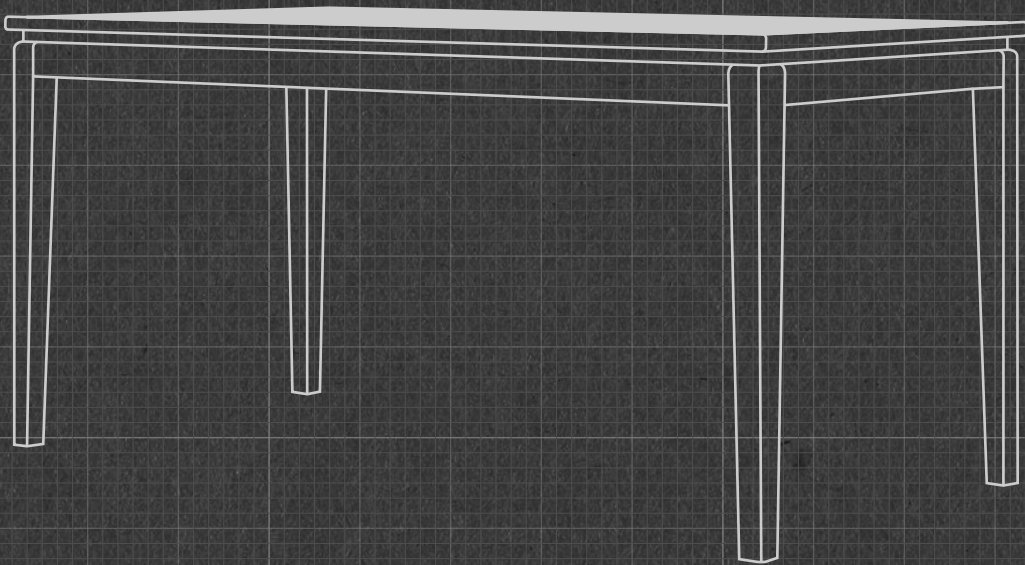

Twenty Twenty

Rectangular Dining Table 160

TT05

TWENTY TWENTY RECTANGULAR DINING TABLE 160

160 cm x 80 cm x 76 cm