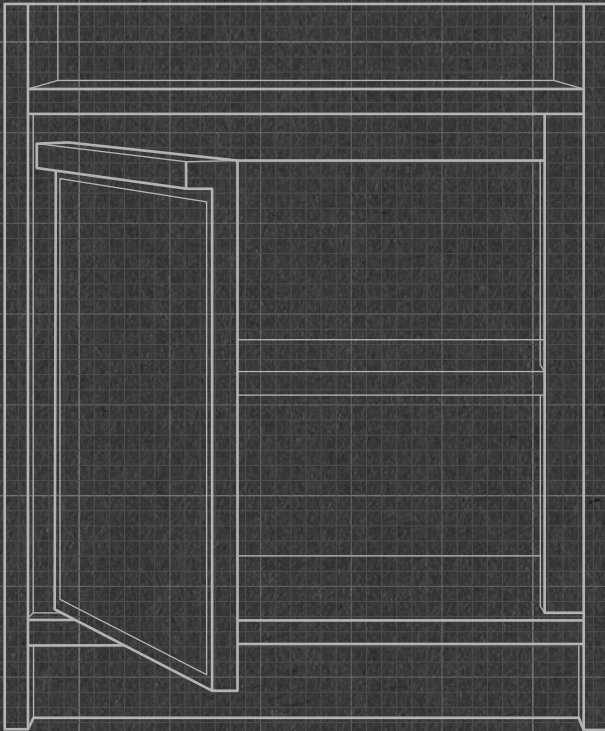

# Roots Side Table

**RT07**

**ROOTS SIDE TABLE**

50 cm x 40 cm x 60 cm