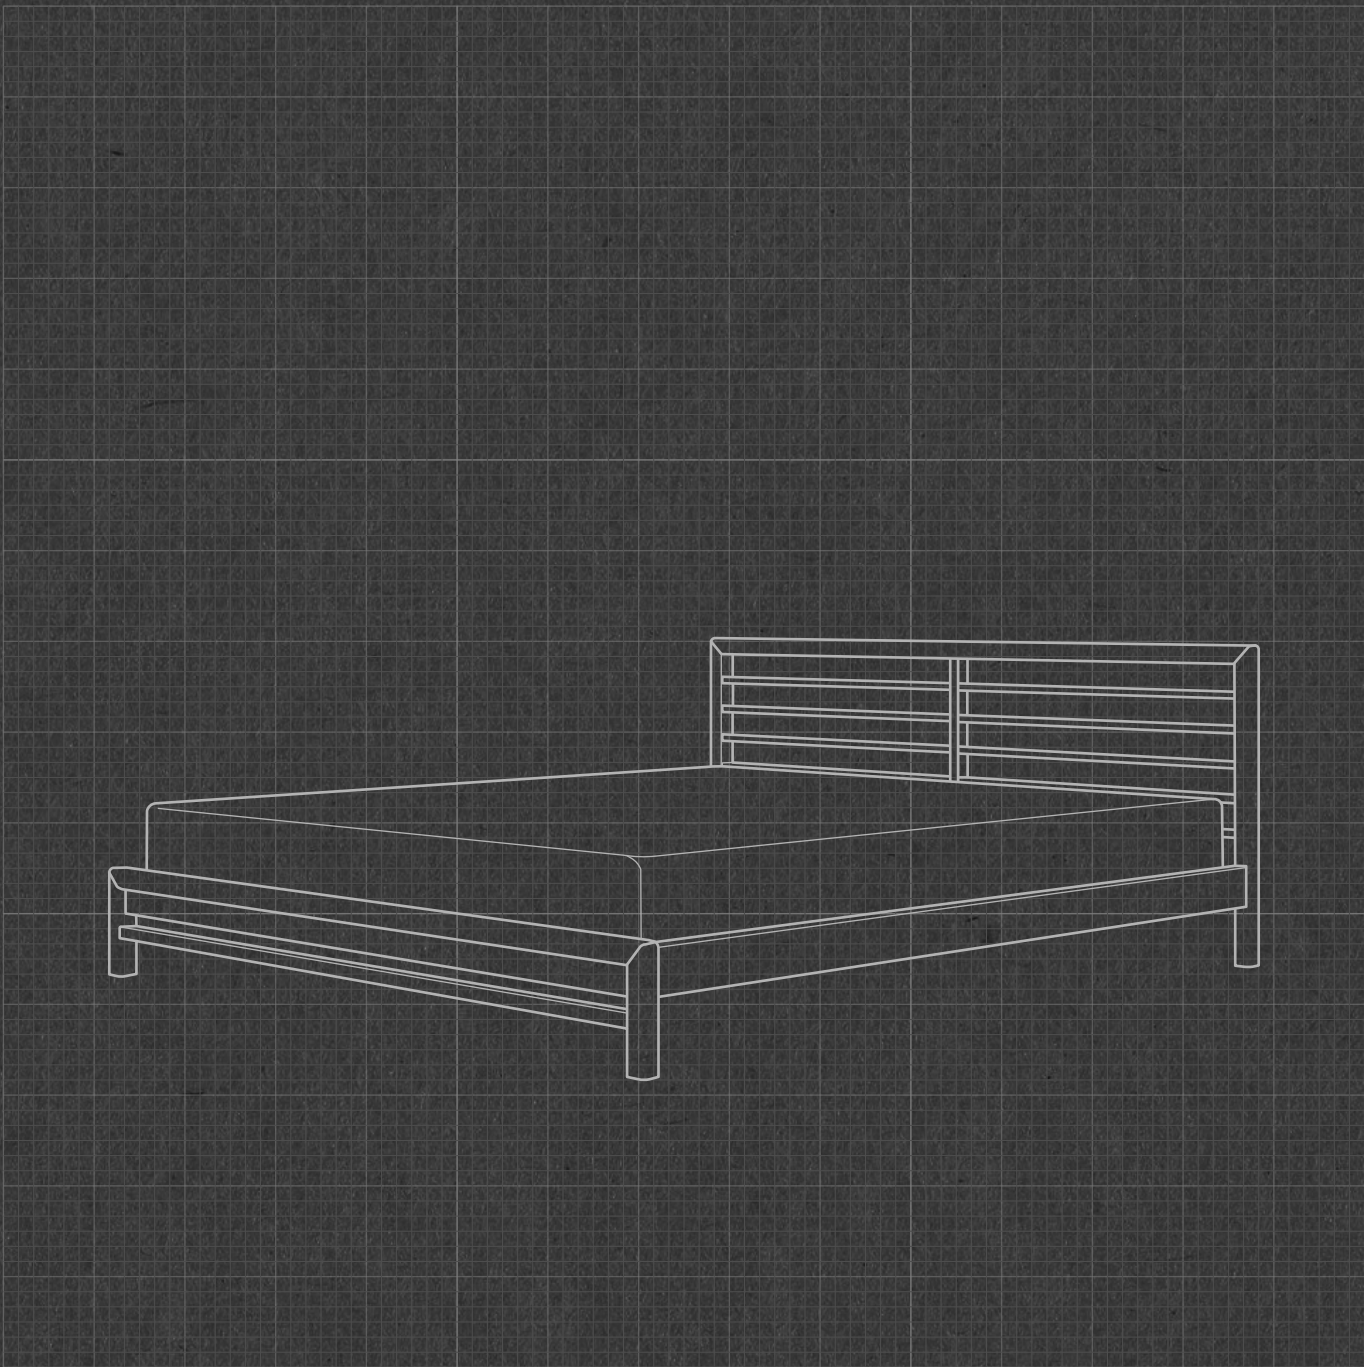

*Jun* European King Size Bed

## JUN EUROPEAN KING SIZE BED

190 cm x 212 cm x 80 cm