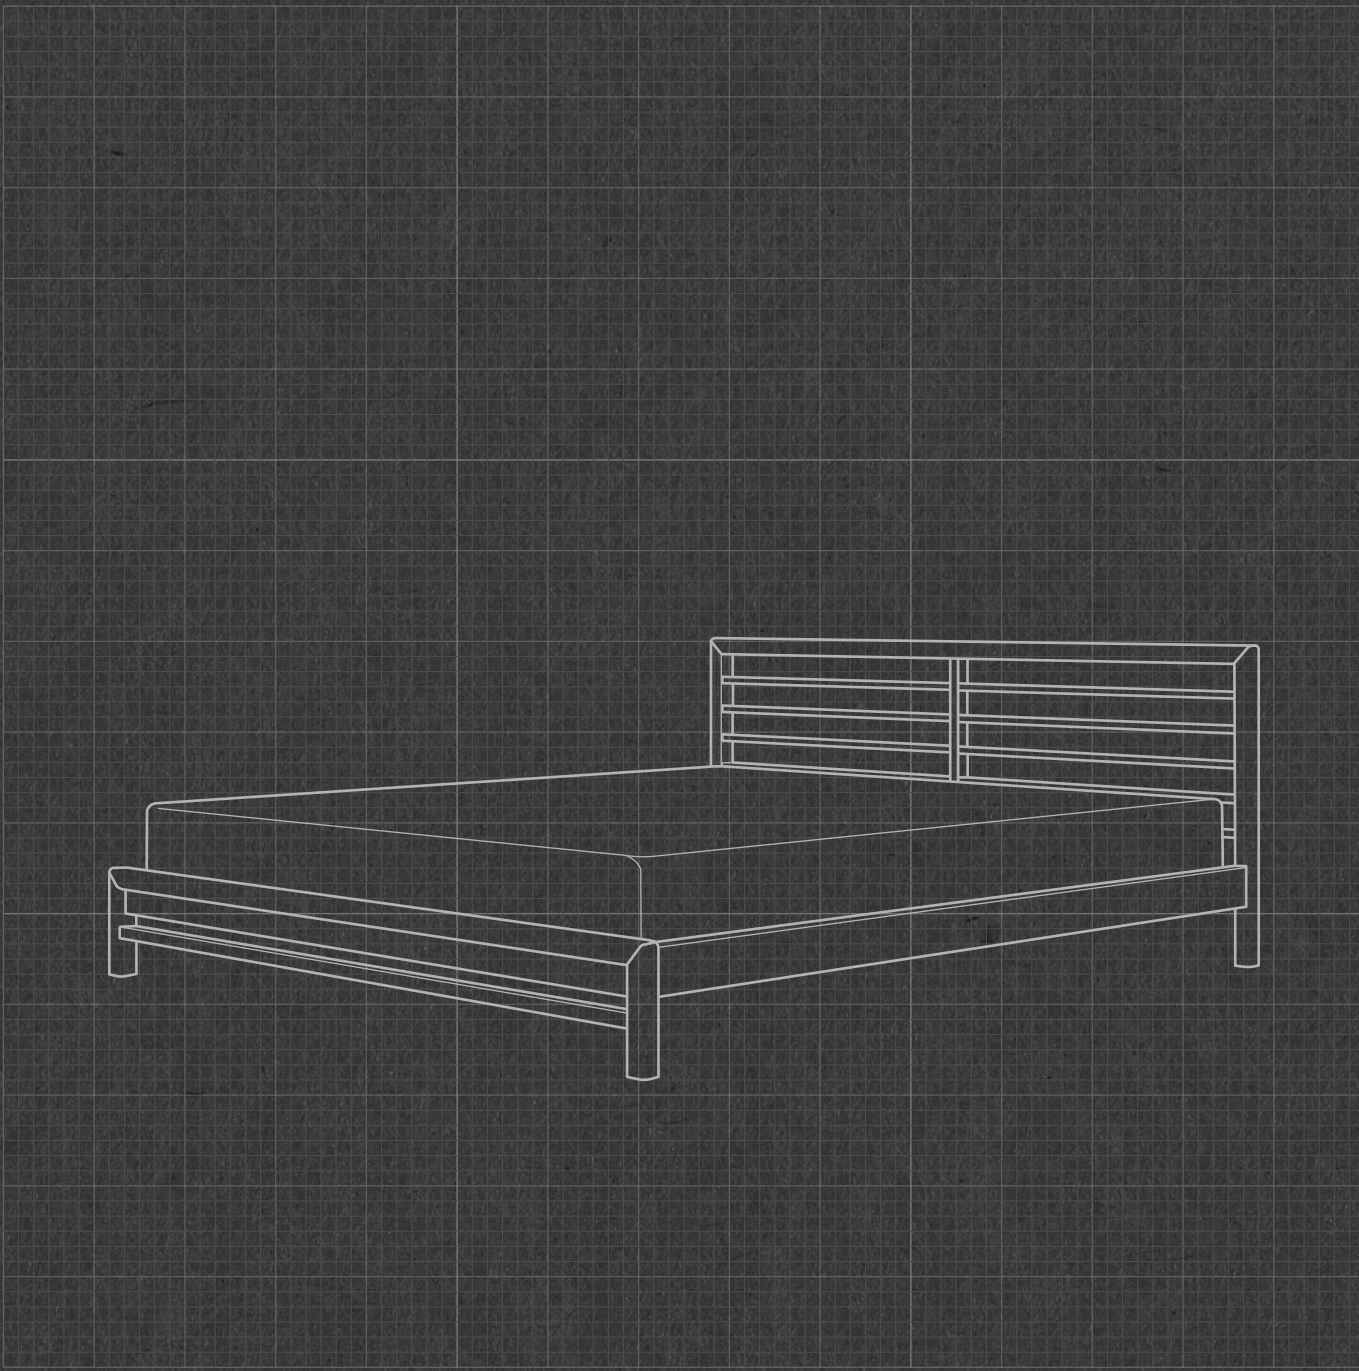

Jun European Queen Size Bed

JUN02EU

JUN EUROPEAN QUEEN SIZE BED

170 cm x 212 cm x 80 cm