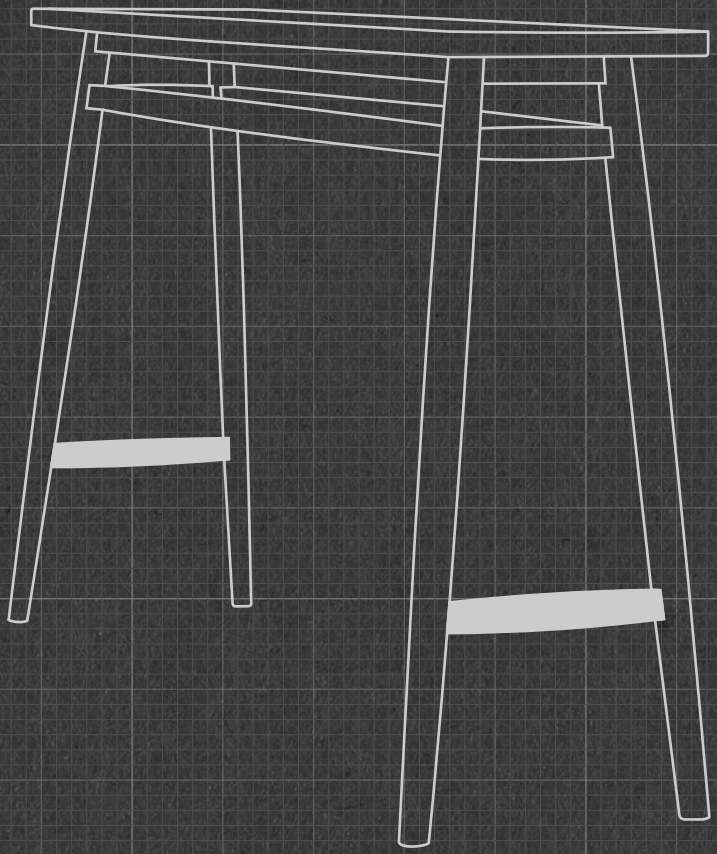

Twist Console Table

TW01

TWIST CONSOLE TABLE

120 cm x 35 cm x 80 cm