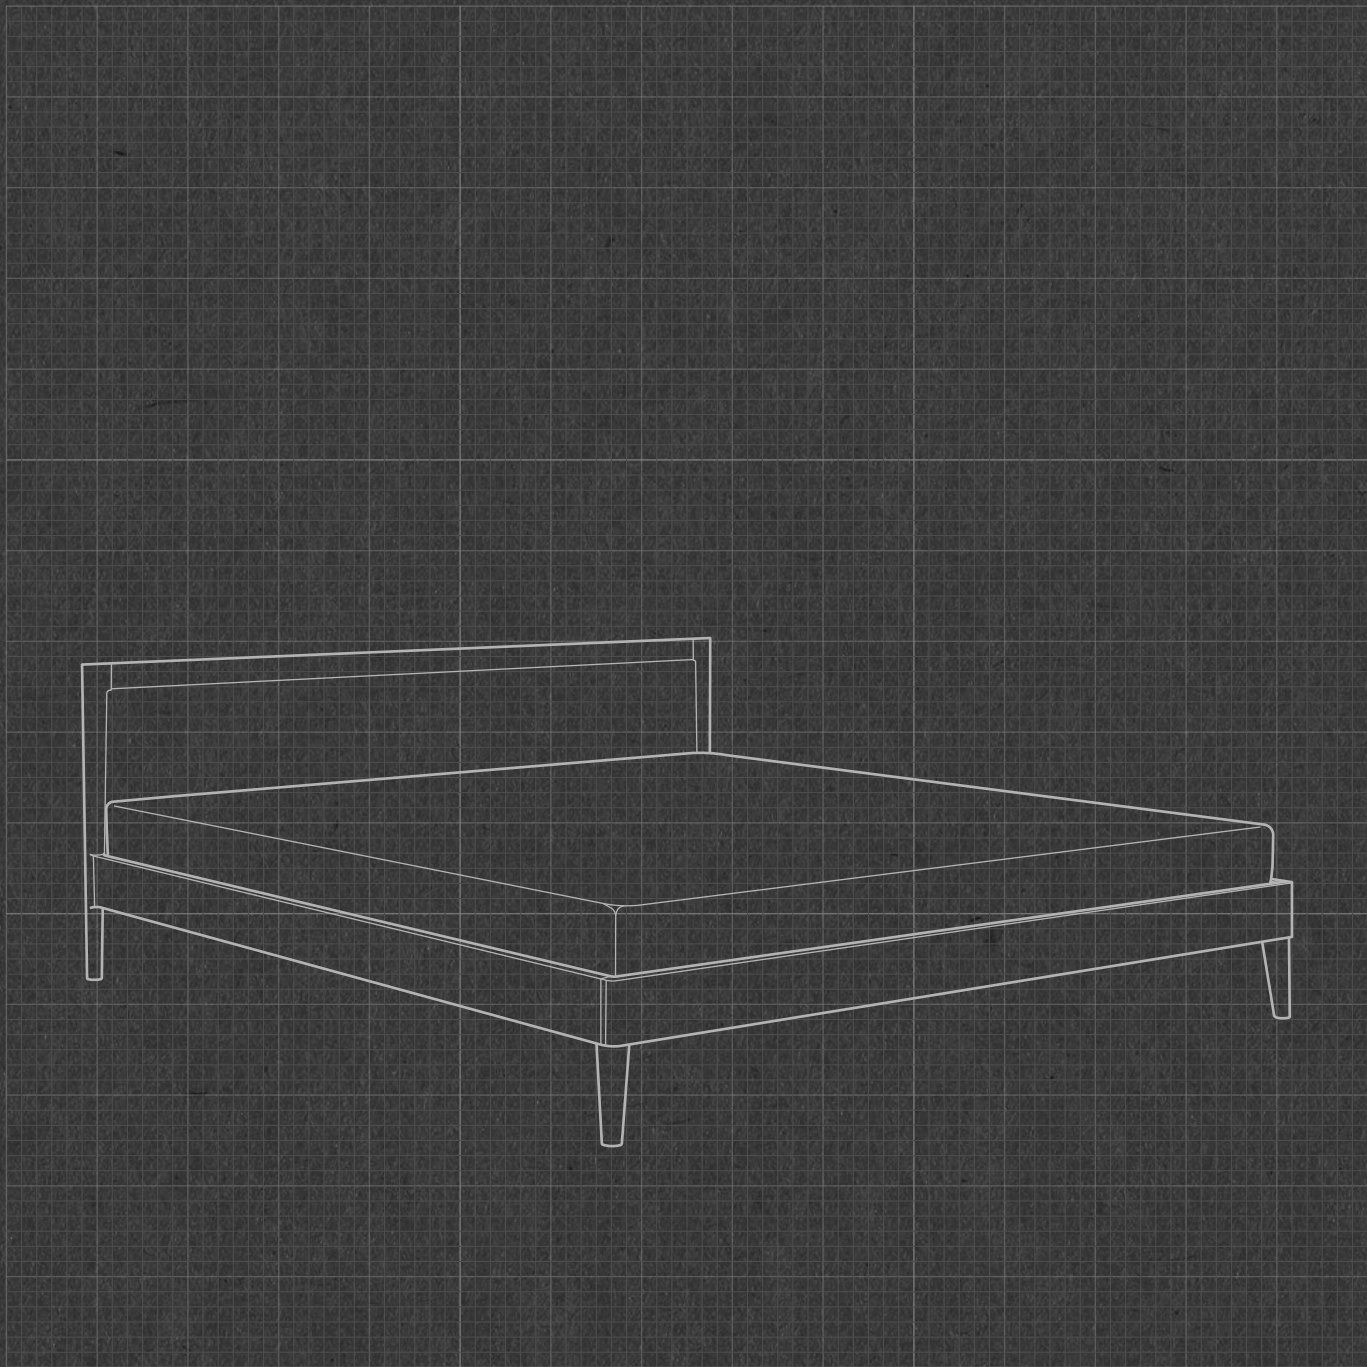

Vintage European King Size Bed

VI34EU

VINTAGE EUROPEAN KING SIZE BED

188 cm x 210 cm x 75 cm