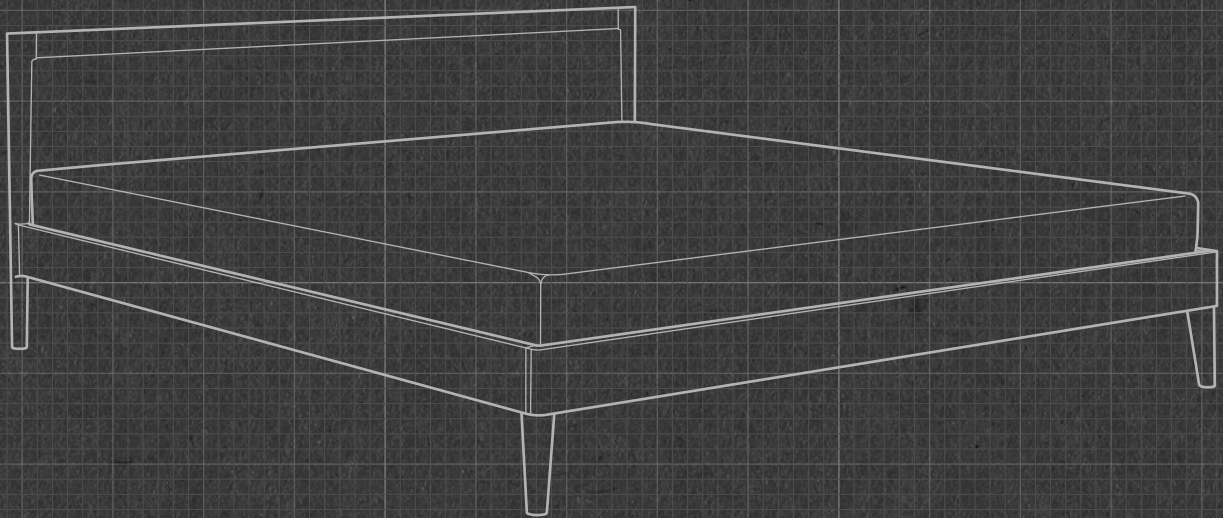

# *Vintage* European Queen Size Bed

## VINTAGE EUROPEAN QUEEN SIZE BED

168 cm x 210 cm x 75 cm